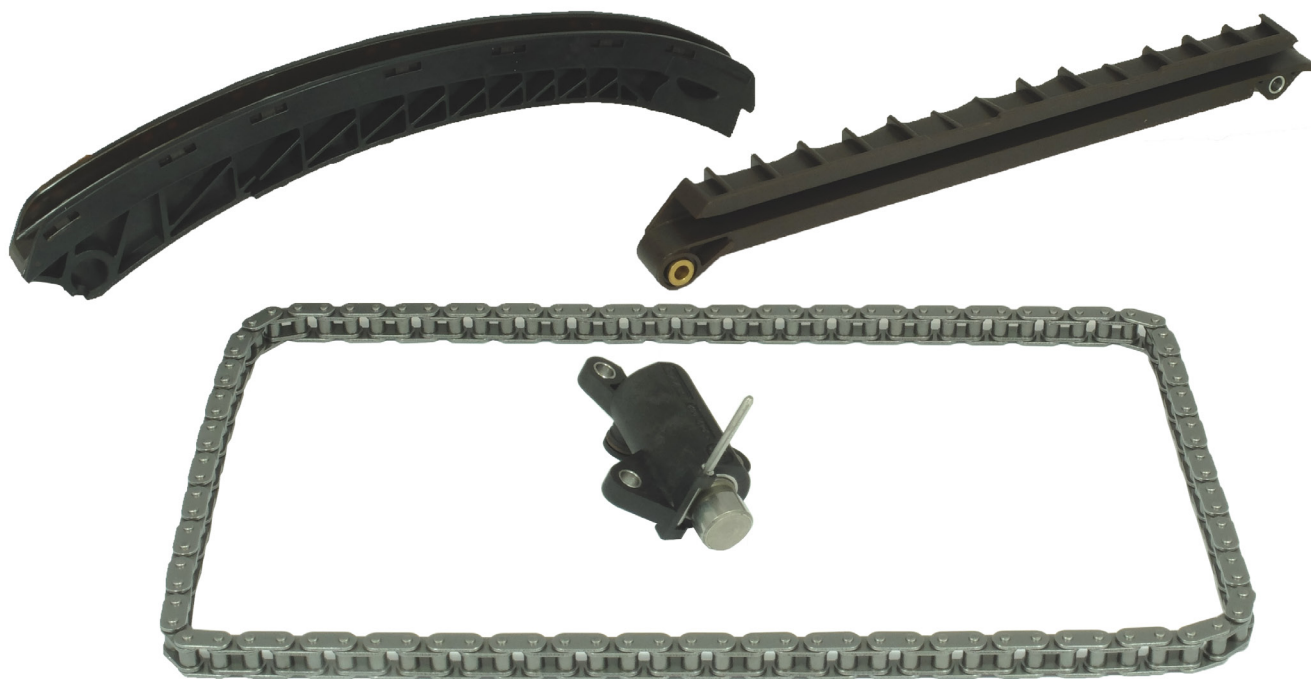

OTK030061

Applicabile su motori: / Suitable for:

BMW

Il nostro kit è composto da nr 4 componenti
Our timing kit is including 4 components

BMW

Modello / Model	Versione / Version	Kw	Cv	Motore /Engine	Valv	Traz. / Tract.	Dal / From	Al / To
Serie 3 «E36» Berlina	316i 1.6	75	102	M43164E2	8		1993-07	1998-02
Serie 3 «E36» Berlina	318i 1.8	85	116	M43184E2	8		1993-08	1998-01
Serie 3 «E36» Cabrio	318i 1.8	85	116	M43184E2	8		1995-04	1999-11
Serie 3 «E36» Compact	316i 1.6	75	102	M43164E2	8		1993-05	2001-05
Serie 3 «E36» Compact	316i 1.9	77	105	M43164E3	8		1998-08	2001-05
Serie 3 «E36» Coupe	316i 1.6	75	102	M43164E2	8		1995-04	1999-04
Serie 3 «E36» Touring	316i 1.6	75	102	M43164E2	8		1996-05	1999-07
Serie 3 «E36» Touring	318i 1.8	85	116	M43184E2	8		1994-11	1999-07
Serie 3 «E46» Berlina	316i 1.9	77	105	M43164E3	8		1999-03	2001-06
Serie 3 «E46» Berlina	318i 1.9	87	118	M43194E1	8		1998-02	2001-06
Serie 3 «E46» Coupe	318i 1.9 Ci	87	118	M43194E3	8		1999-10	2001-08
Serie 3 «E46» Touring	318i 1.9	87	118	M43194E1	8		1999-08	2001-06
Serie 5 «E34» Berlina	518i 1.8	85	116	M43184E2	8		1992-11	1995-10
Serie 5 «E34» Berlina	518i 1.8	85	116	M43B184E2	8		1989-08	1995-09
Serie 5 «E34» Berlina	518i 1.8	85	116	M431842G	8		1995-11	1997-01
Serie 5 «E34» Touring	518i 1.8	85	116	M43B184E2	8		1992-11	1997-01
Serie 5 «E34» Touring	518i 1.8	85	116	M43184E2	8		1992-11	1997-01
Serie 5 «E34» Touring	518i 1.8	85	116	M431842G	8		1995-11	1997-01
Z3 «E36» Cabrio	1.8	85	116	M43184E2	8		1995-10	1998-10
Z3 «E36» Cabrio	1.9	87	118	M43194E1	8		1998-10	2002-10