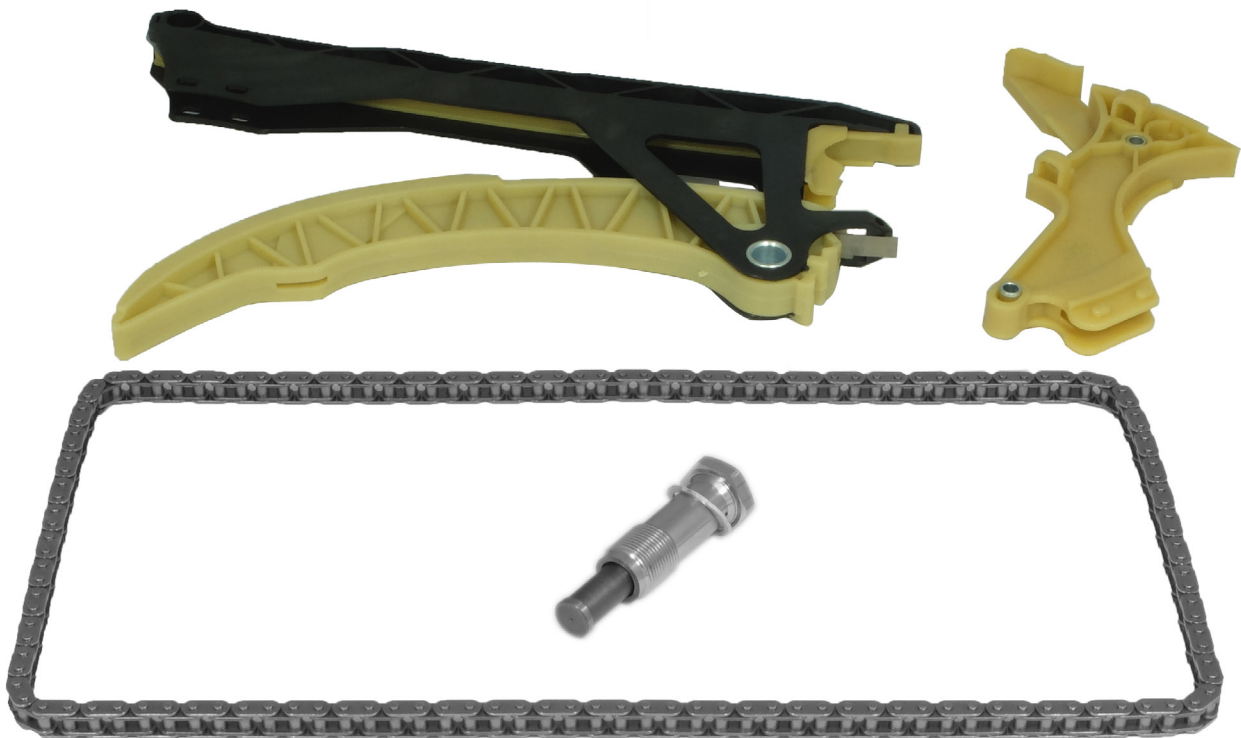

OTK031062

Applicabile su motori: / Suitable for:

BMW

<i>Descrizione componenti</i>	<i>/</i>	<i>Component Description</i>	<i>Qtà/Qty</i>
Catena di distribuzione / Timing chain			1
Guida Catena / Guide			2
Tendicatena / Tensioner			1