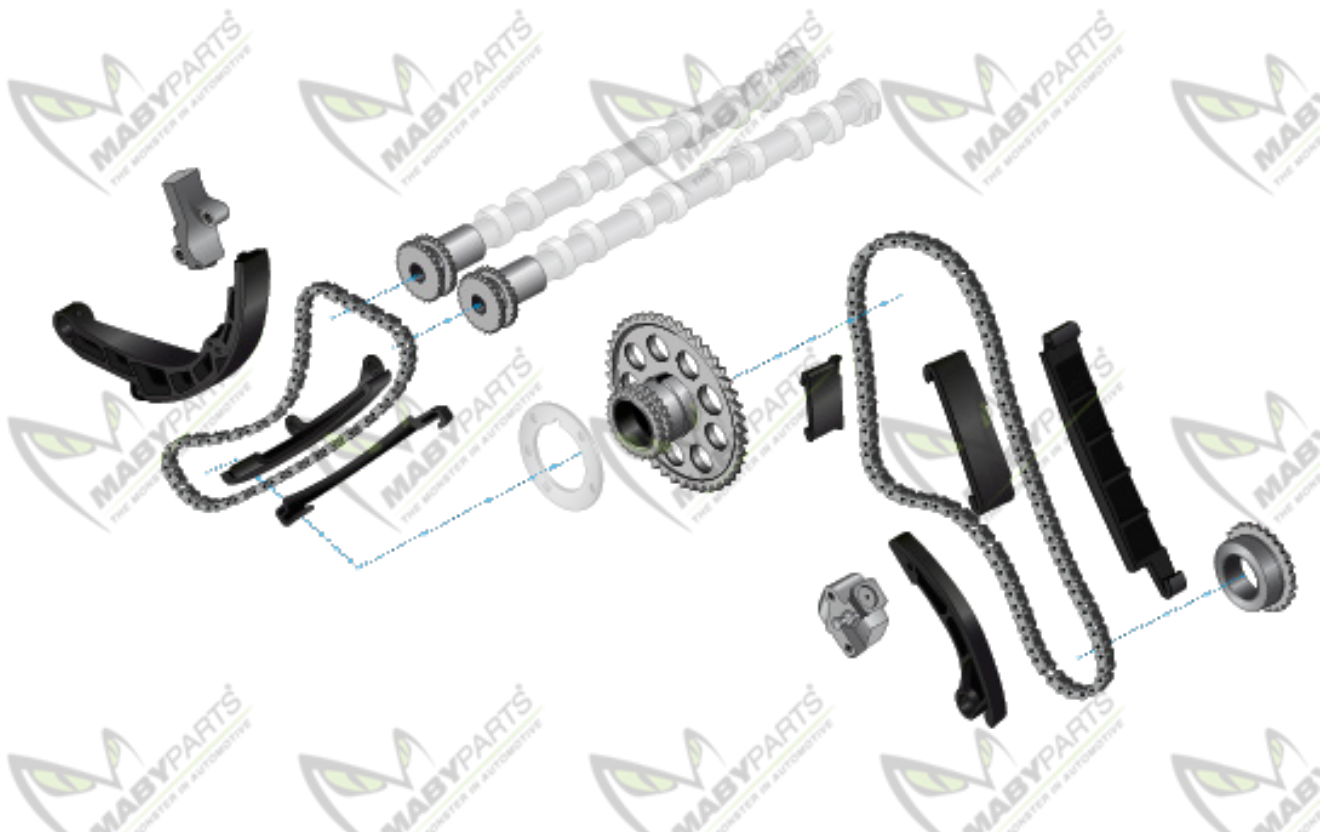

OTK030072

Applicabile su:/Suitable for:

NISSAN**Descrizione componenti/Component Description Qtà/Qty:**

Catena di distribuzione/Timing chain 2; Ingranaggio/Gear 4; Tendicatena/Tensioner 2; Pattino/Guide 7

Totale componenti/Total no. of components: 15

Modello/Model	Versione/Version	Kw	Cv	Motore/Engine	Valv	Dal/From	Ai/To	ⓘ
Cabstar Cab. (F23-H41-H42)	2.5 dCi 130	96	131	YD25DDTI	16	2006-10	2011-09	» 2010/01
Cabstar Cab. (F24)	2.5 dCi	81	110	YD25DDTI	16	2007-01	2013-12	» 2010/01
Cabstar Cab. (F24)	2.5 dCi	90	122	YD25DDTI	16	2007-01	2013-12	» 2010/01
Cabstar Cab. (F24)	2.5 dCi	96	131	YD25DDTI	16	2007-01	2013-12	» 2010/01
Cabstar Cab. (F24)	2.5 dCi	100	136	YD25DDTI	16	2007-01	2013-12	» 2010/01
Cabstar Cab. (F24)	2.5 dCi	107	146	YD25DDTI	16	2007-01	2013-12	» 2010/01
Navara (D40)	2.5 dCi	106	144	YD25DDTI	16	2005-07	»	» 2010/01
Navara (D40)	2.5 dCi	128	174	YD25DDTI	16	2005-12	»	» 2010/01
Navara (D40)	2.5 dCi	128	174	YD25DDTI	16	2006-10	»	» 2010/01
Navara (D40)	2.5 dCi 4WD	126	171	YD25DDTI	16	2006-10	»	» 2010/01
Navara (D40)	2.5 dCi 4WD	128	174	YD25DDTI	16	2005-07	»	» 2010/01
Navara (D40)	2.5 dCi 4WD	140	190	YD25DDTI	16	2009-12	»	» 2010/01
Navara Pick up (D40)	2.5 dCi	106	144	YD25DDTI	16	2008-08	»	» 2010/01
Navara Pick up (D40)	2.5 dCi	106	144	YD25DDTI	16	2008-08	2015-12	» 2010/01
Navara Pick up (D40)	2.5 dCi	128	174	YD25DDTI	16	2008-08	»	» 2010/01
Pathfinder (R51)	2.5 dCi	130	177	YD25DDTI	16	2005-01	»	» 2010/01
Pathfinder (R51)	2.5 dCi 4WD	120	163	YD25DDTI	16	2005-01	»	» 2010/01
Pathfinder (R51)	2.5 dCi 4WD	126	171	YD25DDTI	16	2006-10	»	» 2010/01
Pathfinder (R51)	2.5 dCi 4WD	128	174	YD25DDTI	16	2005-03	»	» 2010/01