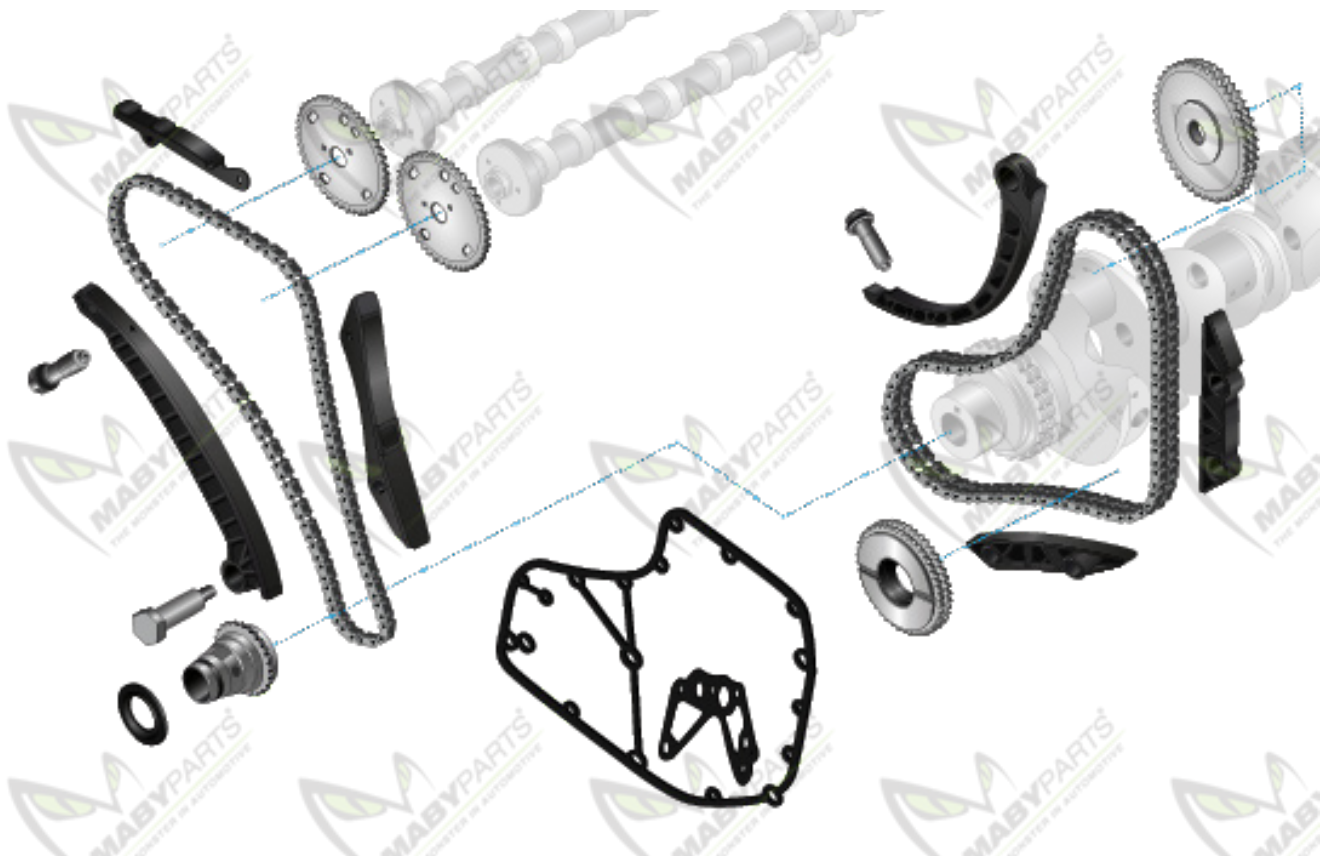

OTK030077

Applicabile su:/Suitable for:

**FIAT, IVECO****Descrizione componenti/Component Description Qtà/Qty:**

Catena di distribuzione/Timing chain 2; Ingranaggio/Gear 5; Tendicatena/Tensioner 2; Pattino/Guide 6; Viti - bulloni/Screws bolts 1; Paraolio albero motore/Oil seal 1; Guarnizione/Gasket 1

**Totale componenti/Total no. of components: 19**

Modello/Model	Versione/Version	Kw	Cv	Motore/Engine	Valv	Dal/From	Al/To	
Ducato Bus	3.0 Multijet Power	130	177	F1CE3481E	16	2014-01	»	
Ducato Bus (250A)	3.0 D Multijet	115	156	F1CE0481D	16	2006-10	2012-05	
Ducato Bus (250A)	3.0 D Multijet	130	177	F1CE3481E	16	2011-06	»	
Ducato Bus (250A)	3.0 D Multijet Power	107	146	F1CE3481N	16	2010-04	»	mtr 986960 »
Ducato Bus (250A)	3.0 D Multijet Power	116	158	F1CE0481D	16	2006-07	»	
Ducato Bus (250A)	3.0 D Multijet Power	116	158	F1CE3481M	16	2006-07	»	
Ducato Cab.	3.0 Multijet Power	130	177	F1CE3481E	16	2014-01	»	
Ducato Cab.	3.0 Multijet Power	130	177	F1CE3481E	16	2014-01	»	
Ducato Cab. (250B)	3.0 D Multijet	115	156	F1CE3481M	16	2006-07	2011-12	
Ducato Cab. (250B)	3.0 D Multijet	115	156	F1CE3481M	16	2006-07	2011-12	
Ducato Cab. (250B)	3.0 D Multijet	130	177	F1CE3481E	16	2011-06	»	
Ducato Cab. (250B)	3.0 D Multijet	130	177	F1CE3481E	16	2011-06	»	
Ducato Cab. (250B)	3.0 D Multijet Power	107	146	F1CE3481N	16	2010-04	»	mtr 986960 »
Ducato Cab. (250B)	3.0 D Multijet Power	107	146	F1CE3481N	16	2010-04	»	mtr 986960 »
Ducato Cab. (250B)	3.0 D Multijet Power	116	158	F1CE0481D	16	2006-07	»	
Ducato Cab. (250B)	3.0 D Multijet Power	116	158	F1CE0481D	16	2006-07	»	
Ducato Furg.	3.0 Multijet Power	130	177	F1CE3481E	16	2014-01	»	
Ducato Furg. (250A)	3.0 D Multijet	115	156	F1CE3481M	16	2006-07	2011-12	
Ducato Furg. (250A)	3.0 D Multijet	130	177	F1CE3481E	16	2011-06	»	
Ducato Furg. (250A)	3.0 D Multijet Power	107	146	F1CE3481N	16	2010-04	»	mtr 986960 »
Ducato Furg. (250A)	3.0 D Multijet Power	116	158	F1CE0481D	16	2006-07	»	